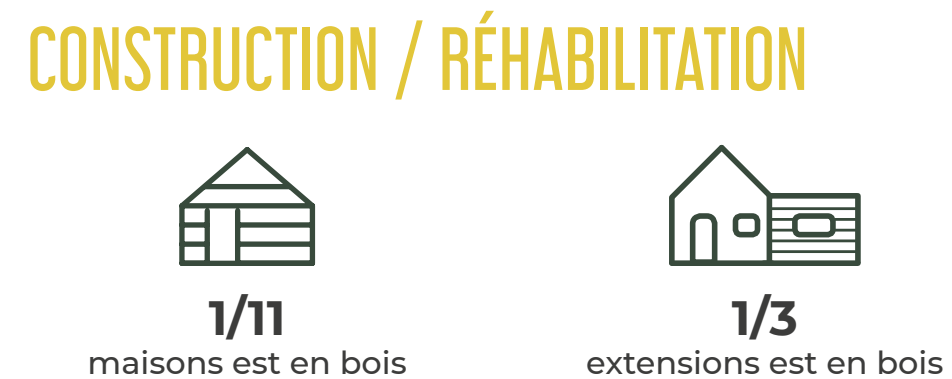

RESSOURCES UTILES

- www.abibois.com
- www.eredubois.bzh
- www.boislocalbretagne.bzh
- www.breizhforetbois.fr
- www.panoramabois.fr
- www.planboisenergiebretagne.fr