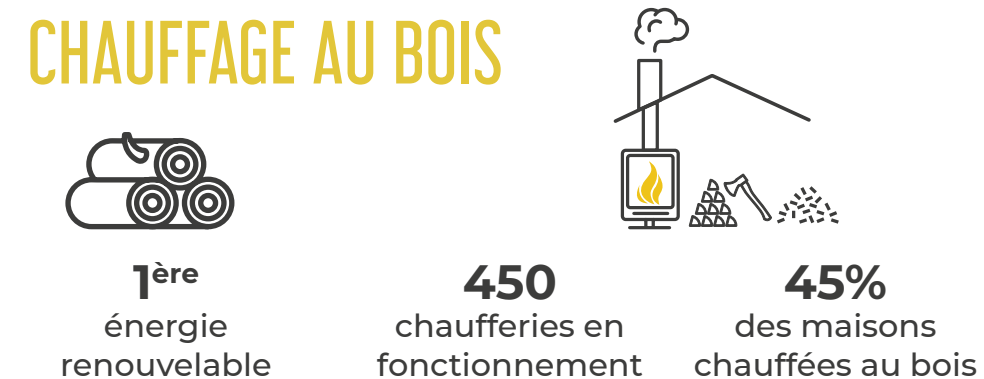

RESSOURCES UTILES

- www.abibois.com
- www.eredubois.bzh
- www.boislocalbretagne.bzh
- www.breizhforetbois.fr
- www.panoramabois.fr
- www.planboisenergiebretagne.fr